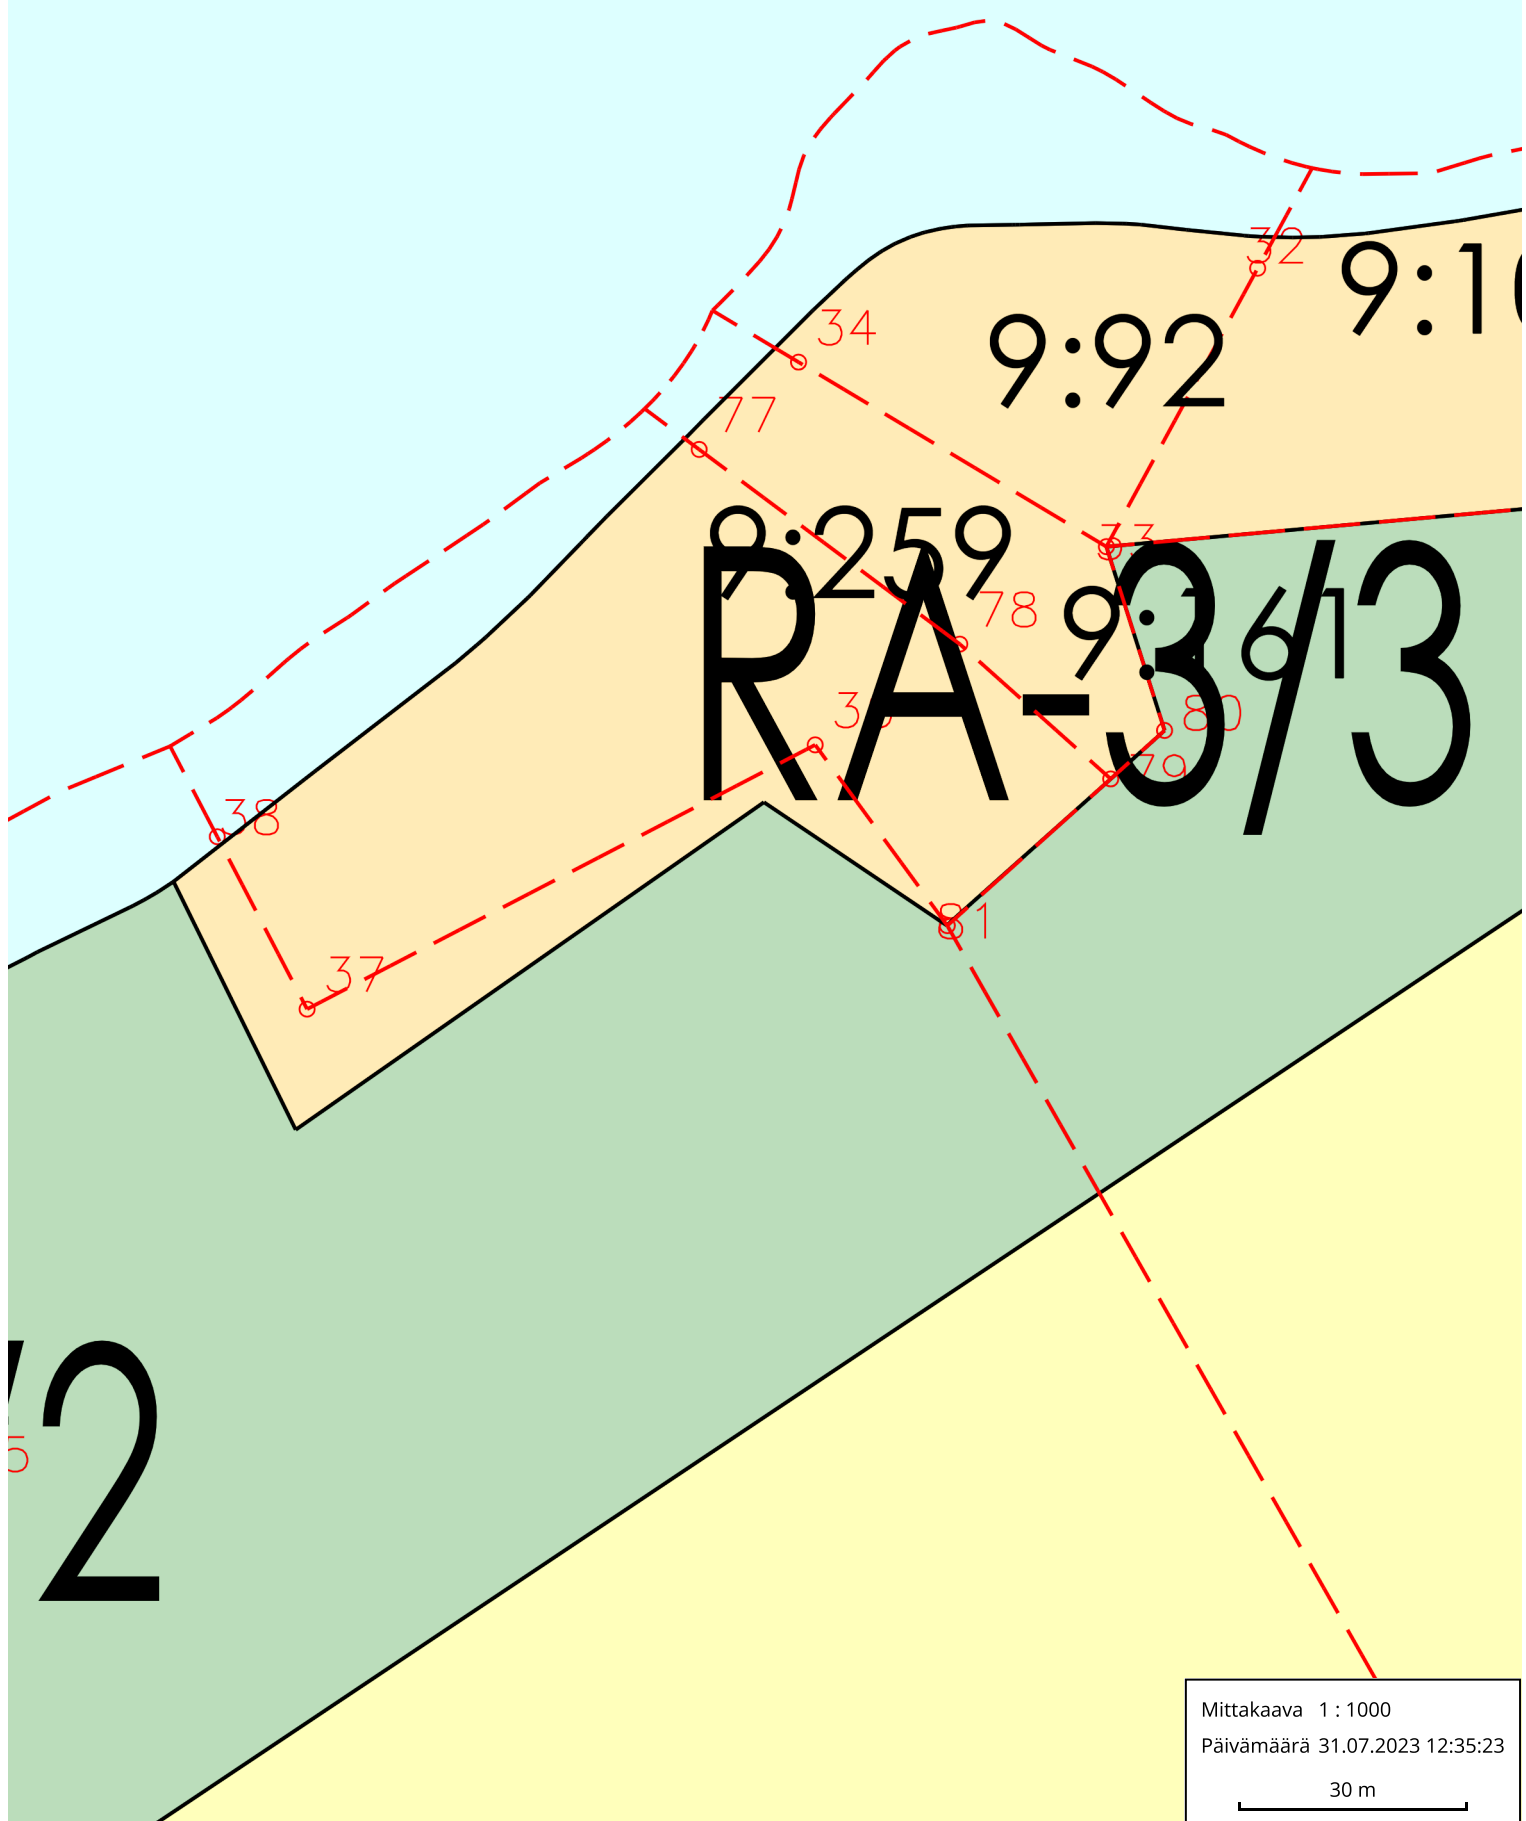

OTE
AJANTASAOSAYLEISKAAVASTA

Mittakaava 1 : 1000
Päivämäärä 31.07.2023 12:35:23
30 m